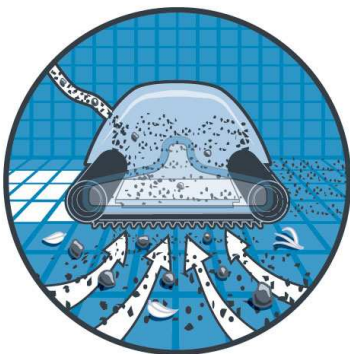

*Piscine biologiche e naturali –
Una piscina più verde, più naturale*

Dolphin Bio Suction

BIO

maytronics

Piscine biologiche e naturali – Una piscina più verde, più naturale

Molti proprietari di piscine cercano un'esperienza di nuoto più naturale ed ecologica di quella ottenibile in piscine tradizionali che si affidano a sostanze chimiche per l'igiene dell'acqua. La gente si indirizza sempre più spesso verso "piscine biologiche" e "piscine naturali" in cui l'acqua è purificata con processi naturali basati su piante e microrganismi.

Queste piscine, note anche come "piscine ecologiche" e "piscine organiche", offrono un'ampia gamma di attributi e vantaggi, tra cui:

- Eliminazione del cloro e altre sostanze chimiche – a vantaggio dell'ambiente, della pelle, dei capelli e degli occhi dei nuotatori.
- Acqua limpida, "dolce", a basso contenuto minerale - considerata naturalmente igienica.
- Estetica naturale - le piscine si integrano perfettamente negli spazi verdi della città e delle zone residenziali.
- Acqua naturalmente più calda, senza riscaldamento esterno - le piante e i materiali di costruzione naturali, come la roccia, assorbono il calore del sole, alzando la temperatura dell'acqua.
- Risparmio energetico – necessità di riscaldamento ridotta.

Le piscine biologiche assomigliano a piscine tradizionali, con piante e microrganismi che assicurano la depurazione dell'acqua.

Le piscine naturali assomigliano a laghetti, col fondo e pareti fatte di roccia e altri materiali naturali.

Integra l'azione purificante dell'area di rigenerazione biologica spazzolando fondo, pareti e linea battente acqua, rimuovendo efficacemente foglie e altri detriti, mediante il filtro interno o il tubo di aspirazione esterno.