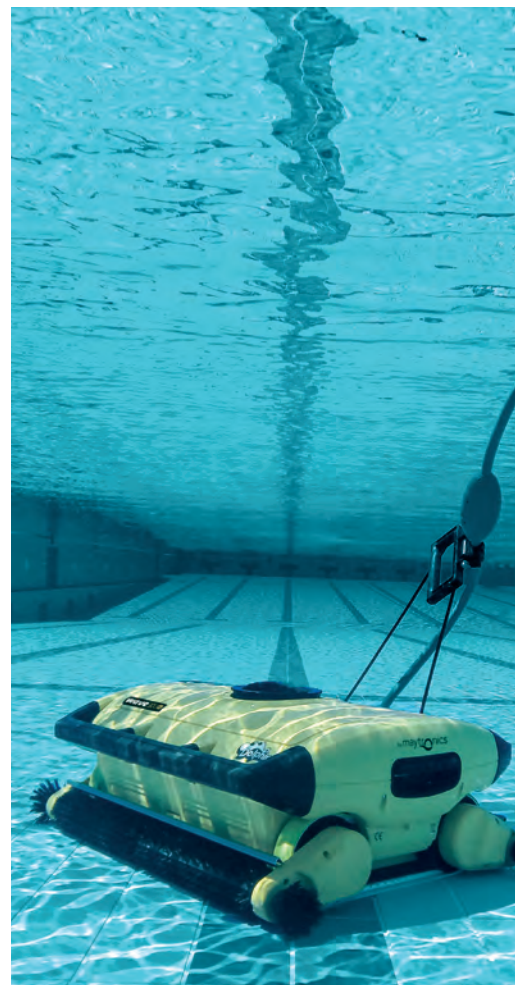

wave 300 XL

Exceptional Experience

maytronics | Robot pulitori per piscine pubbliche

WAVE – UN NOME GARANZIA DI FIDUCIA ED AFFIDABILITA' NEL MERCATO DEI PULITORI PROFESSIONALI PER PISCINE PUBBLICHE

Dolphin WAVE 300 XL garantisce le migliori prestazioni professionali nella pulizia degli impianti natatori più grandi ed affollati. Dolphin WAVE 300 XL, al vertice dell'ampia gamma di pulitori Maytronics, è il robot ideale per grandi piscine commerciali e centri olimpici, parchi acquatici e altri siti con piscine di 25-60 m di lunghezza.

Progettato per soddisfare le esigenze di pulizia più gravose, Dolphin WAVE 300 XL, è dotato di sofisticate modalità di scansione programmabili ed il suo avanzato sistema di navigazione uniti all'azione delle spazzole attive ed al sistema di filtrazione multilivello ad alta capacità, eccelle nella resistenza al lavoro pesante di raccolta della sporcizia, e fornisce le migliori prestazioni nella sua classe. Funziona in modo efficiente e efficace in qualsiasi piscina di grandi dimensioni, indipendentemente dalla forma o dal tipo, comprese piscine con ingresso a spiaggia con pavimenti in forte pendenza e piscine con isole.

Modalità di pulizia linea dopo linea

Rilascio automatico del cavo

Carrello multifunzione con rilascio automatico del cavo

Wave 300 XL Specifiche del Prodotto

Ciclo di lavoro	1-8 ore
Lunghezza del Cavo	43 m / 50 m
Peso	25 kg
Portata pompa	40 m ³ all'ora
Velocità lineare	15 m al minuto
Filtrazione	A tre livelli, per sporco fine e grossolano
Spazzole	Due spazzole attive e 4 spazzole laterali per pulizia intensiva, adatte per tutti i rivestimenti di piscina
MMI	Interfaccia interattiva digitale, modalità operative e diagnostica
Sistema di navigazione XL	Preciso sistema di giroscopio, bussola e modalità di scansione
Garanzia	24 mesi o 3000 ore – il primo dei due